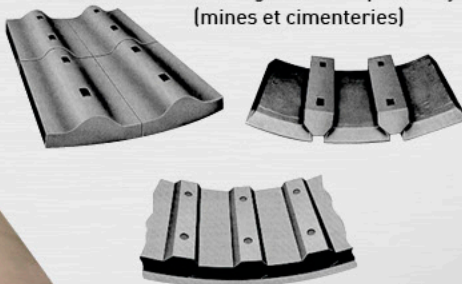

HARDOX[®]
WEARPARTS

**PARTENAIRE DE
SOLUTIONS POUR**

L'INDUSTRIE MINÉRALE

**MINES
CARRIÈRES
CIMENTERIES
BRIQUETERIES
INDUSTRIES DIVERSES**

NOS PIÈCES EN SERVICE

ENGINS MINIERS

Bras pousseur wagons (mines)

Secteurs de crémaillère (mines)

Galets DU0 (mines)

Patins de chenille
Roues-pelles (mines)

Lames de godets
simples et rechargées

Godets de roues-pelles

Blindages de roues-pelles

BROYAGE ET CONCASSAGE

Broyeur à marteaux (cimenterie)

Broyeur à marteaux (sidérurgie)

Broyeur à cylindres (briqueterie)

Blindages moulés pour broyeurs (mines et cimenteries)

Blindages HARDOX

Pièces d'usure moulées pour broyeurs (mines et carrières)

MANUTENTION ET CONVOYAGE

Chaine REDLER (mines et cimenteries)