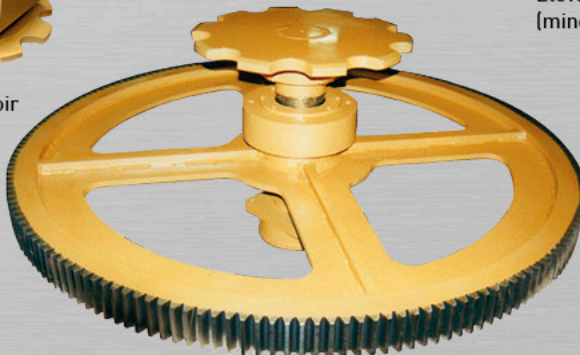

HARDOX[®]
WEARPARTS

**PARTENAIRE DE
SOLUTIONS POUR**

L'INDUSTRIE MINÉRALE

**MINES
CARRIÈRES
CIMENTERIES
BRIQUETERIES
INDUSTRIES DIVERSES**

NOS PIÈCES EN SERVICE

ENGINS MINIERS

Bras pousseur wagons (mines)

Secteurs de crémaillère (mines)

Broyeur à cylindres (briqueterie)

Blindages moulés pour broyeurs (mines et cimenteries)

Blindages HARDOX

Pièces d'usure moulées pour broyeurs (mines et carrières)

MANUTENTION ET CONVOYAGE

Chaine REDLER (mines et cimenteries)

Palettes de convoyeurs métalliques (mines)

Couronne et paliers séchoir (briqueterie)

Élévateur à godets (mines et cimenteries)