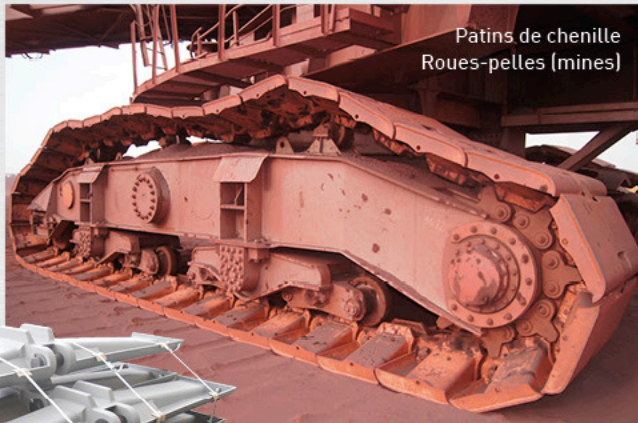

HARDOX[®]
WEARPARTS

**PARTENAIRE DE
SOLUTIONS POUR**

L'INDUSTRIE MINÉRALE

**MINES
CARRIÈRES
CIMENTERIES
BRIQUETERIES
INDUSTRIES DIVERSES**

NOS PIÈCES EN SERVICE

ENGINS MINIERS

Bras pousseur wagons (mines)

Secteurs de crémaillère (mines)

Galets DU0 (mines)

Patins de chenille
Roues-pelles (mines)

Lames de godets
simples et rechargées

Godets de roues-pelles

Blindages de roues-pelles

BROYAGE ET CONCASSAGE

Broyeur à marteaux (cimenterie)

Broyeur à marteaux (sidérurgie)