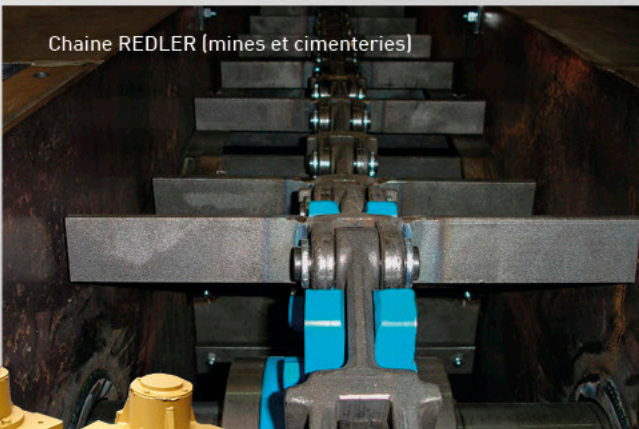

HARDOX[®]
WEARPARTS

**PARTENAIRE DE
SOLUTIONS POUR**

L'INDUSTRIE MINÉRALE

**MINES
CARRIÈRES
CIMENTERIES
BRIQUETERIES
INDUSTRIES DIVERSES**

NOS PIÈCES EN SERVICE

ENGINS MINIERS

Bras pousseur wagons (mines)

Secteurs de crémaillère (mines)

Broyeur à cylindres (briqueterie)

Blindages moulés pour broyeurs (mines et cimenteries)

Blindages HARDOX

Pièces d'usure moulées pour broyeurs (mines et carrières)

MANUTENTION ET CONVOYAGE

Chaine REDLER (mines et cimenteries)

Palettes de convoyeurs métalliques (mines)

Couronne et paliers séchoir (briqueterie)

Élévateur à godets (mines et cimenteries)