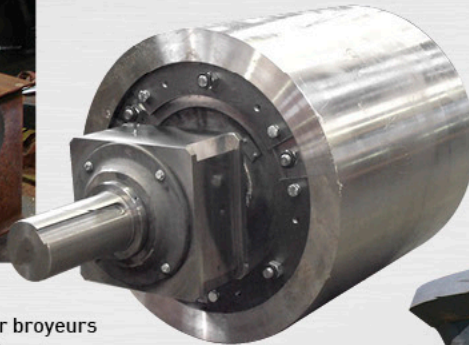

HARDOX[®]
WEARPARTS

**PARTENAIRE DE
SOLUTIONS POUR**

L'INDUSTRIE MINÉRALE

**MINES
CARRIÈRES
CIMENTERIES
BRIQUETERIES
INDUSTRIES DIVERSES**

NOS PIÈCES EN SERVICE

ENGINS MINIERS

Bras pousseur wagons (mines)

Secteurs de crémaillère (mines)

Galets DU0 (mines)

Patins de chenille
Roues-pelles (mines)

Lames de godets
simples et rechargées

Godets de roues-pelles

Blindages de roues-pelles

BROYAGE ET CONCASSAGE

Broyeur à marteaux (cimenterie)

Broyeur à marteaux (sidérurgie)

Broyeur à cylindres (briqueterie)

Blindages moulés pour broyeurs (mines et cimenteries)

Blindages HARDOX

Pièces d'usure moulées pour broyeurs (mines et carrières)

MANUTENTION ET CONVOYAGE

Chaine REDLER (mines et cimenteries)