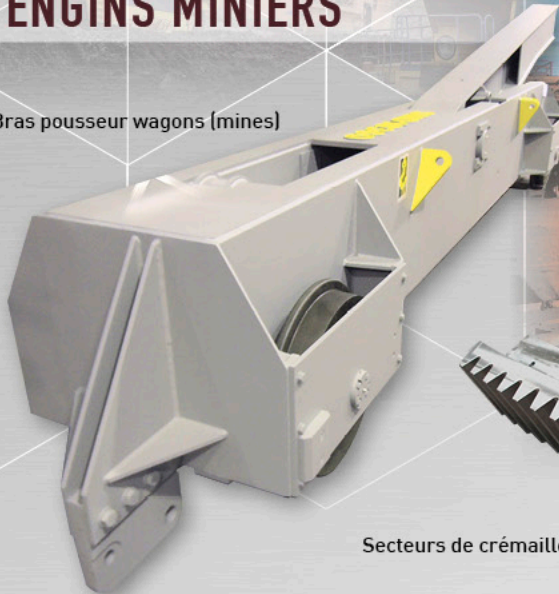

HARDOX[®]
WEARPARTS

**PARTENAIRE DE
SOLUTIONS POUR**

L'INDUSTRIE MINÉRALE

**MINES
CARRIÈRES
CIMENTERIES
BRIQUETERIES
INDUSTRIES DIVERSES**

NOS PIÈCES EN SERVICE

ENGINS MINIERS

Bras pousseur wagons (mines)

Secteurs de crémaillère (mines)

Galets DU0 (mines)

Patins de chenille
Roues-pelles (mines)

Lames de godets
simples et rechargées

Godets de roues-pelles

Blindages de roues-pelles

BROYAGE ET CONCASSAGE

Broyeur à marteaux (cimenterie)

Broyeur à marteaux (sidérurgie)